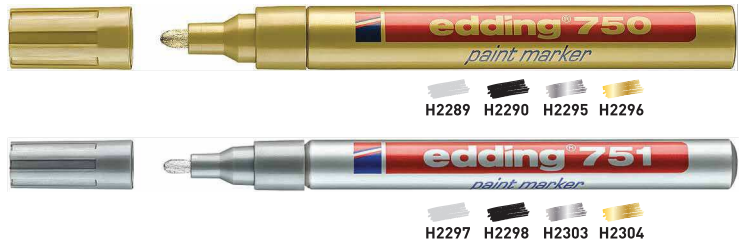

**LAMINACJA
NA GORĄCO I NA ZIMNO
A3 · A4**

C2029

C2030

GRATIS!

MARKERY OLEJOWE EDDING E-750 LUB E-751

- do wykonywania trwałych oznaczeń na niemal każdej powierzchni, tak gładkiej, jak i porowatej
- tusz pigmentowy, dobrze kryjący i wysoce nieprzezroczysty, wodoodporny i szybkooschnący
- bardzo odporne na ścieranie, bez dodatku toluenu i kwasu
- odporne na działanie temperatury do 1000 °C
- odporność na działanie rozpuszczalników: izopropanol, etanol, aceton (kolory 049, 055), olej
- zmywalne za pomocą: acetonu (kolory 001 - 010, 053, 054), benzyny
- aluminiowa obudowa, okrągła końcówka
- model 751: gr. linii pisania: 1,0 - 2,0 mm
- model 750: gr. linii pisania: 2,0 - 4,0 mm

H2289 H2290 H2295 H2296

H2297 H2298 H2303 H2304

H2306 H2305 H2308 H2307 H2311 H2309 H2312 H2310

H2313 H2314

H2321 H2322

MARKERY OLEJOWE EDDING E-790, E-791, E-792

- do trwałych oznaczeń na niemal każdej powierzchni, tak gładkiej, jak i porowatej
- tusz pigmentowy, dobrze kryjący i wysoce nieprzezroczysty, wodoodporny i szybkooschnący
- bardzo odporne na ścieranie, bez dodatku toluenu i kwasu
- system kontroli dopływu tuszu do końcówki, plastikowa obudowa, okrągła końcówka
- grubość linii pisania: E-790: 2,0 - 3,0 mm; E-791: 1,0 - 2,0 mm; E-792: 0,8 mm